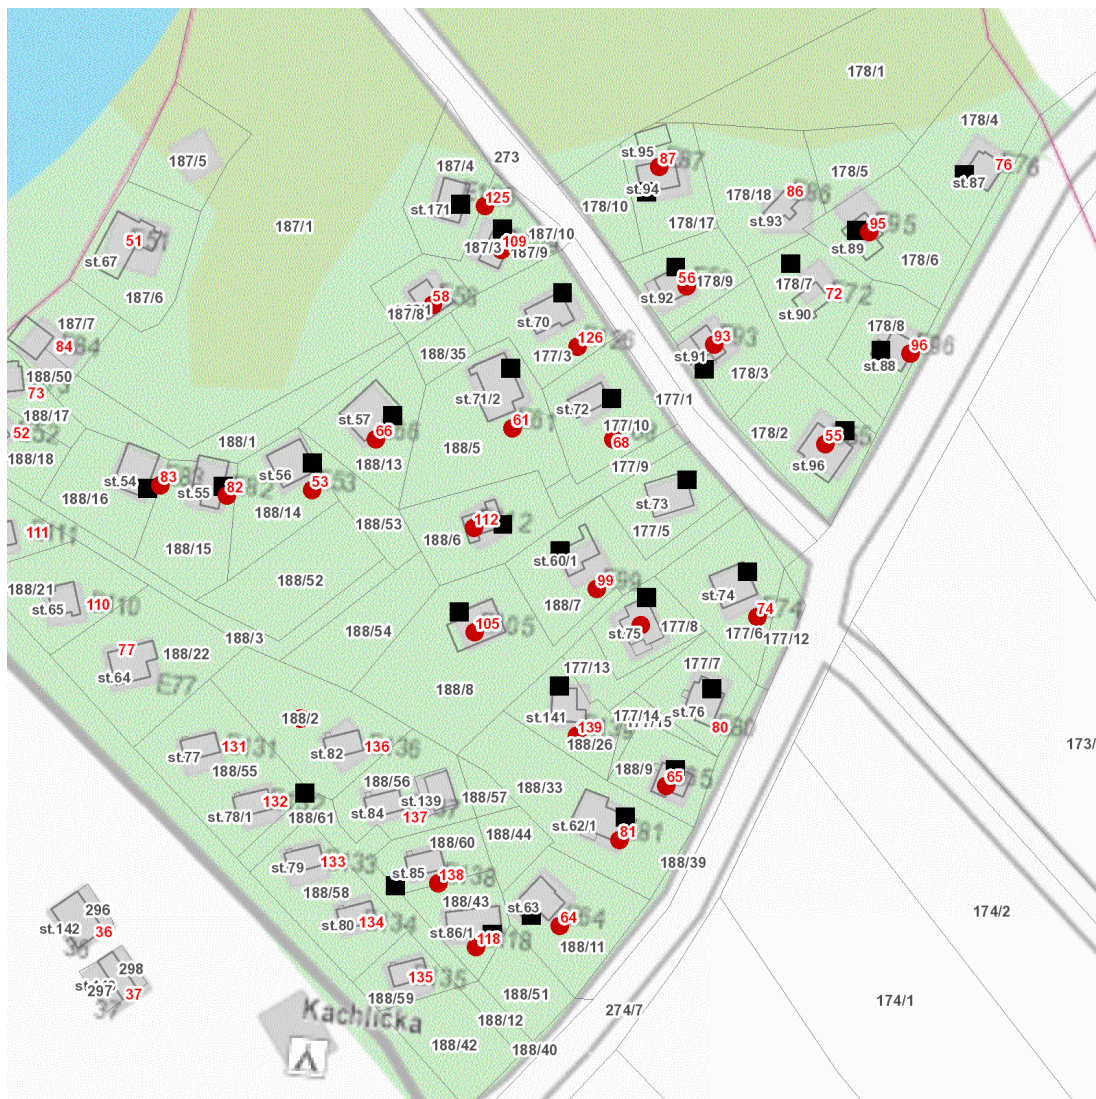

dne **14. 6. 2024** od **7:30** do **14:30** hodin

Plánovaná odstávka zahrnuje tyto lokality:**Boňkov (okres Havlíčkův Brod)**

č. ev. 53, 55, 56, 58, 61, 64, 65, 66, 68, 74, 81, 82, 83, 87, 93, 95, 96, 99, 105, 109, 112, 118, 125, 126, 138, 139

kat. území **Boňkov** (kód **638285**): parcelní č. 75, 188/2

UPOZORNĚNÍ

Dotčené zařízení distribuční soustavy je nutné i v době odstávky považovat za zařízení pod napětím, a proto vás žádáme o dodržení všech zásad bezpečnosti a provedení opatření potřebných k zamezení případných škod na zdraví a majetku. | Provozovatelé výroben elektřiny jsou povinni zajistit přerušení dodávky elektřiny z výroby do vypnutého úseku distribuční soustavy.

dne **14. 6. 2024** od **7:30** do **14:30** hodin

Orientační mapový podklad odstávkou dotčených lokalit

VYSVĚTLIVKY

- – adresy dotčené odstávkou elektřiny
- – místa připojení k elektrické síti dotčená odstávkou